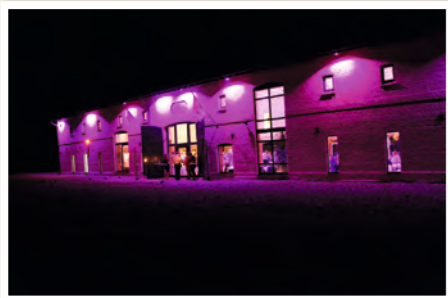

Ob Hochzeit, Geburtstag, Firmenjubiläum,  
Konzert oder andere große Ereignisse...

*...bei uns veranstalten Sie mit Stil!*

Am Ortsrand von Wittkiel gelegen finden Sie unsere 1850 erbaute alte Kornscheune, die wir 2003 mit viel Liebe zum Detail in einen Veranstaltungsort für stilvolle Feiern umgebaut haben. Seitdem wird sie ständig auf dem neuesten Stand gehalten und immer weiter perfektioniert.

Ob Hochzeiten, Geburtstagsfeiern, Betriebs- und Weihnachtsfeiern, Jubiläen, Seminare, Workshops oder Tagungen - Sie werden dem Charme unserer klassischen Dreiseit-Hofanlage erliegen.

Wir stellen Ihnen unsere Räumlichkeiten zur Verfügung und Sie können Ihre Feier komplett selber gestalten und planen. Auf Wunsch unterstützen wir Sie dabei und richten Ihr Event ganz nach Ihren individuellen Vorstellungen aus.